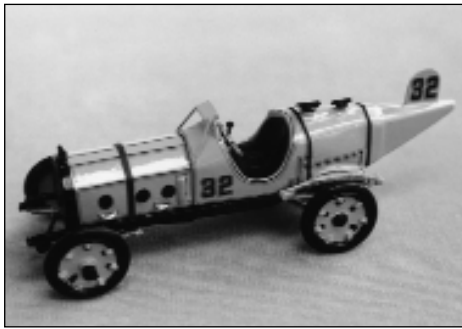

1. MASM180 MARMON WASP "R.HAROUN" 1. ass. INDY 1911
   MASM181 PORSCHE 962 "BLAUPUNKT" 1. ass. G.P. MIAMI
   DYSON/COBB/WEAVER 1988
   MASM182 McLAREN M8D.MOTSCHENBACKERRIVERSIDE "71
   MASM183 PORSCHE CARRERA "G.DYER" DAYTONA 1977
   MASM184 MURPHY SPECIAL "J.MURPHY" 1. ass. INDY 1922
   MASM185 VASEK POLAK 917PA "M.MILITER" RIVERSIDE 1971
   MASM186 ALFA ROMEO T33/3 "P.SCOOTER" RIVERSIDE 1972